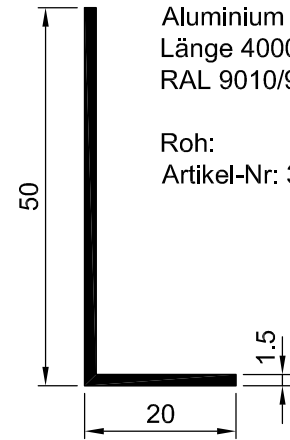

RA 1

Artikel-Nr: 215.010
Aluminium 1.5 mm
Länge 4000 mm
RAL 9010/93

Roh:
Artikel-Nr: 311.019

RA 1

Artikel-Nr: 311.036
Stahl 1.0 mm
Länge 3000 mm
Roh

RA 2

Artikel-Nr: 215.011
Aluminium 1.5 mm
Länge 4000 mm
RAL 9010/93

Roh:
Artikel-Nr: 311.020

RA 3

Artikel-Nr: 215.012
Aluminium 1.5 mm
Länge 4000 mm
RAL 9010/93

Roh:
Artikel-Nr: 311.021

RA 3

Artikel-Nr: 311.037
Stahl 1.25 mm
Länge 3000 mm
Roh

RA 4 F

Artikel-Nr: 215.013
Aluminium 1.2 mm
Länge 4000 mm
RAL 9010/93

Roh:
Artikel-Nr: 215.024

RA 5 F

Artikel-Nr: 215.014
Aluminium 1.2 mm
Länge 4000 mm
RAL 9010/93

Roh:
Artikel-Nr: 215.025

RA 6 F

Artikel-Nr: 215.015
Aluminium 1.2 mm
Länge 4000 mm
RAL 9010/93

Roh:
Artikel-Nr: 215.026