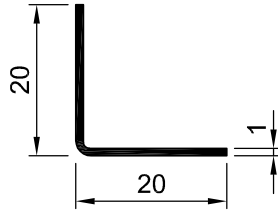

RA 1

Artikel-Nr: 215.010
Aluminium 1.5 mm
Länge 4000 mm
RAL 9010/93

Roh:
Artikel-Nr: 311.019

RA 1

Artikel-Nr: 311.036
Stahl 1.0 mm
Länge 3000 mm
Roh

RA 2

Artikel-Nr: 215.011
Aluminium 1.5 mm
Länge 4000 mm
RAL 9010/93

Roh:
Artikel-Nr: 311.020

RA 3

Artikel-Nr: 215.012
Aluminium 1.5 mm
Länge 4000 mm
RAL 9010/93

Roh:
Artikel-Nr: 311.021

RA 3

Artikel-Nr: 311.037
Stahl 1.25 mm
Länge 3000 mm
Roh

RA 4 F

Artikel-Nr: 215.013
Aluminium 1.2 mm
Länge 4000 mm
RAL 9010/93

Roh:
Artikel-Nr: 215.024

RA 5 F

Artikel-Nr: 215.014
Aluminium 1.2 mm
Länge 4000 mm
RAL 9010/93

Roh:
Artikel-Nr: 215.025

RA 6 F

Artikel-Nr: 215.015
Aluminium 1.2 mm
Länge 4000 mm
RAL 9010/93

Roh:
Artikel-Nr: 215.026