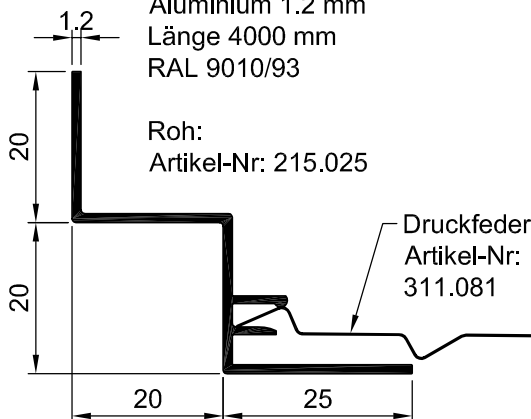

RA 1

Artikel-Nr: 215.010
Aluminium 1.5 mm
Länge 4000 mm
RAL 9010/93

Roh:
Artikel-Nr: 311.019

RA 1

Artikel-Nr: 311.036
Stahl 1.0 mm
Länge 3000 mm
Roh

RA 2

Artikel-Nr: 215.011
Aluminium 1.5 mm
Länge 4000 mm
RAL 9010/93

Roh:
Artikel-Nr: 311.020

RA 3

Artikel-Nr: 215.012
Aluminium 1.5 mm
Länge 4000 mm
RAL 9010/93

Roh:
Artikel-Nr: 311.021

RA 3

Artikel-Nr: 311.037
Stahl 1.25 mm
Länge 3000 mm
Roh

RA 4 F

Artikel-Nr: 215.013
Aluminium 1.2 mm
Länge 4000 mm
RAL 9010/93

Roh:
Artikel-Nr: 215.024

RA 5 F

Artikel-Nr: 215.014
Aluminium 1.2 mm
Länge 4000 mm
RAL 9010/93

Roh:
Artikel-Nr: 215.025

RA 6 F

Artikel-Nr: 215.015
Aluminium 1.2 mm
Länge 4000 mm
RAL 9010/93

Roh:
Artikel-Nr: 215.026