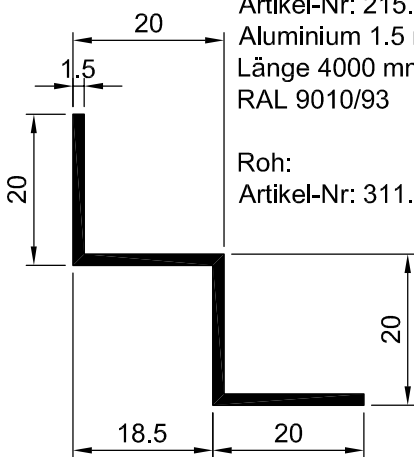

RA 1

Artikel-Nr: 215.010
Aluminium 1.5 mm
Länge 4000 mm
RAL 9010/93

Roh:
Artikel-Nr: 311.019

RA 1

Artikel-Nr: 311.036
Stahl 1.0 mm
Länge 3000 mm
Roh

RA 2

Artikel-Nr: 215.011
Aluminium 1.5 mm
Länge 4000 mm
RAL 9010/93

Roh:
Artikel-Nr: 311.020

RA 3

Artikel-Nr: 215.012
Aluminium 1.5 mm
Länge 4000 mm
RAL 9010/93

Roh:
Artikel-Nr: 311.021

RA 3

Artikel-Nr: 311.037
Stahl 1.25 mm
Länge 3000 mm
Roh

RA 4 F

Artikel-Nr: 215.013
Aluminium 1.2 mm
Länge 4000 mm
RAL 9010/93

Roh:
Artikel-Nr: 215.024

RA 5 F

Artikel-Nr: 215.014
Aluminium 1.2 mm
Länge 4000 mm
RAL 9010/93

Roh:
Artikel-Nr: 215.025

RA 6 F

Artikel-Nr: 215.015
Aluminium 1.2 mm
Länge 4000 mm
RAL 9010/93

Roh:
Artikel-Nr: 215.026