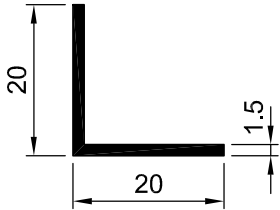

RA 1

Artikel-Nr: 215.010
Aluminium 1.5 mm
Länge 4000 mm
RAL 9010/93

Roh:
Artikel-Nr: 311.019

RA 1

Artikel-Nr: 311.036
Stahl 1.0 mm
Länge 3000 mm
Roh

RA 2

Artikel-Nr: 215.011
Aluminium 1.5 mm
Länge 4000 mm
RAL 9010/93

Roh:
Artikel-Nr: 311.020

RA 3

Artikel-Nr: 215.012
Aluminium 1.5 mm
Länge 4000 mm
RAL 9010/93

Roh:
Artikel-Nr: 311.021

RA 3

Artikel-Nr: 311.037
Stahl 1.25 mm
Länge 3000 mm
Roh

RA 4 F

Artikel-Nr: 215.013
Aluminium 1.2 mm
Länge 4000 mm
RAL 9010/93