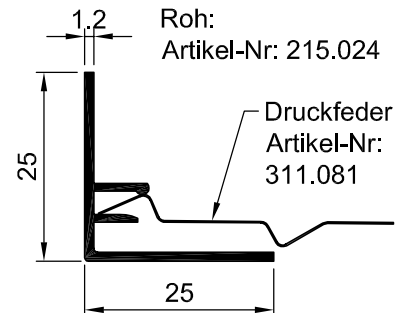

RA 1

Artikel-Nr: 215.010
Aluminium 1.5 mm
Länge 4000 mm
RAL 9010/93

Roh:
Artikel-Nr: 311.019

RA 1

Artikel-Nr: 311.036
Stahl 1.0 mm
Länge 3000 mm
Roh

RA 2

Artikel-Nr: 215.011
Aluminium 1.5 mm
Länge 4000 mm
RAL 9010/93

Roh:
Artikel-Nr: 311.020

RA 3

Artikel-Nr: 215.012
Aluminium 1.5 mm
Länge 4000 mm
RAL 9010/93

Roh:
Artikel-Nr: 311.021

RA 3

Artikel-Nr: 311.037
Stahl 1.25 mm
Länge 3000 mm
Roh

RA 4 F

Artikel-Nr: 215.013
Aluminium 1.2 mm
Länge 4000 mm
RAL 9010/93

Roh:
Artikel-Nr: 215.024

RA 5 F

Artikel-Nr: 215.014
Aluminium 1.2 mm
Länge 4000 mm
RAL 9010/93

Roh:
Artikel-Nr: 215.025

RA 6 F

Artikel-Nr: 215.015
Aluminium 1.2 mm
Länge 4000 mm
RAL 9010/93

Roh:
Artikel-Nr: 215.026