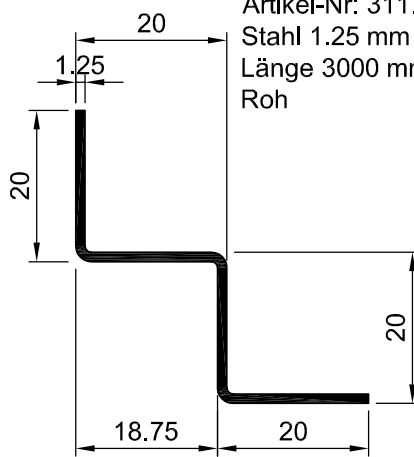

RA 1

Artikel-Nr: 215.010
Aluminium 1.5 mm
Länge 4000 mm
RAL 9010/93

Roh:
Artikel-Nr: 311.019

RA 1

Artikel-Nr: 311.036
Stahl 1.0 mm
Länge 3000 mm
Roh

RA 2

Artikel-Nr: 215.011
Aluminium 1.5 mm
Länge 4000 mm
RAL 9010/93

Roh:
Artikel-Nr: 311.020

RA 3

Artikel-Nr: 215.012
Aluminium 1.5 mm
Länge 4000 mm
RAL 9010/93

Roh:
Artikel-Nr: 311.021

RA 3

Artikel-Nr: 311.037
Stahl 1.25 mm
Länge 3000 mm
Roh

RA 4 F

Artikel-Nr: 215.013
Aluminium 1.2 mm
Länge 4000 mm
RAL 9010/93

Roh:
Artikel-Nr: 215.024

RA 5 F

Artikel-Nr: 215.014
Aluminium 1.2 mm
Länge 4000 mm
RAL 9010/93

Roh:
Artikel-Nr: 215.025

RA 6 F

Artikel-Nr: 215.015
Aluminium 1.2 mm
Länge 4000 mm
RAL 9010/93

Roh:
Artikel-Nr: 215.026