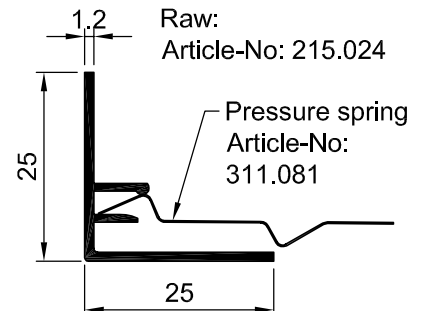

### RA 3

Article-No: 311.037  
steel 1.25 mm  
length 3000 mm  
raw

### RA 4 F

Article-No: 215.013  
aluminium 1.2 mm  
length 4000 mm  
RAL 9010/93

Raw:  
Article-No: 215.024

### RA 5 F

Article-No: 215.014  
aluminium 1.2 mm  
length 4000 mm  
RAL 9010/93

Raw:  
Article-No: 215.025