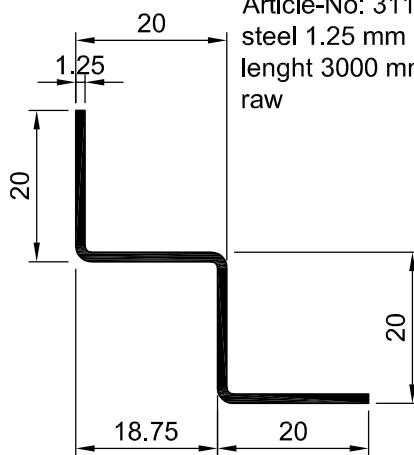

### RA 3

Article-No: 215.012  
aluminium 1.5 mm  
length 4000 mm  
RAL 9010/93

Raw:  
Article-No: 311.021

### RA 3

Article-No: 311.037  
steel 1.25 mm  
length 3000 mm  
raw

### RA 4 F

Article-No: 215.013  
aluminium 1.2 mm  
length 4000 mm  
RAL 9010/93

Raw:  
Article-No: 215.024

### RA 5 F

Article-No: 215.014  
aluminium 1.2 mm  
length 4000 mm  
RAL 9010/93

Raw:  
Article-No: 215.025