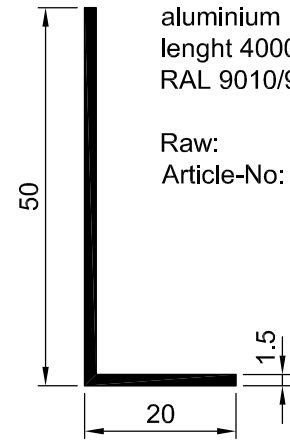

### RA 1

Article-No: 311.036  
steel 1.0 mm  
length 3000 mm  
raw

### RA 2

Article-No: 215.011  
aluminium 1.5 mm  
length 4000 mm  
RAL 9010/93

Raw:  
Article-No: 311.020

### RA 5 F

Article-No: 215.014  
aluminium 1.2 mm  
length 4000 mm  
RAL 9010/93

Raw:  
Article-No: 215.025

### RA 6 F

Article-No: 215.015  
aluminium 1.2 mm  
length 4000 mm  
RAL 9010/93

Raw:  
Article-No: 215.026