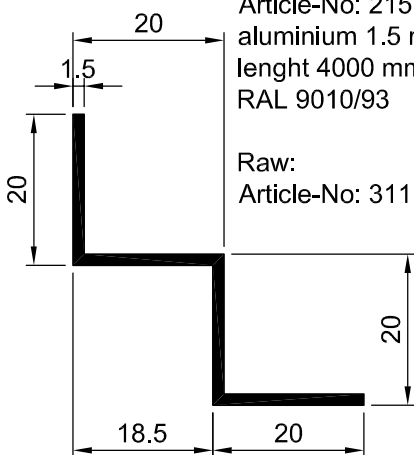

### RA 1

Article-No: 311.036  
steel 1.0 mm  
length 3000 mm  
raw

### RA 2

Article-No: 215.011  
aluminium 1.5 mm  
length 4000 mm  
RAL 9010/93

Raw:  
Article-No: 311.020

### RA 3

Article-No: 215.012  
aluminium 1.5 mm  
length 4000 mm  
RAL 9010/93

Raw:  
Article-No: 311.021

### RA 5 F

Article-No: 215.014  
aluminium 1.2 mm  
length 4000 mm  
RAL 9010/93

Raw:  
Article-No: 215.025