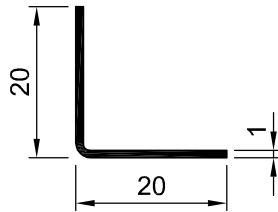

### RA 1

Article-No: 311.036  
steel 1.0 mm  
length 3000 mm  
raw