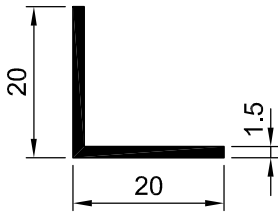

### RA 1

Article-No: 311.036  
steel 1.0 mm  
length 3000 mm  
raw