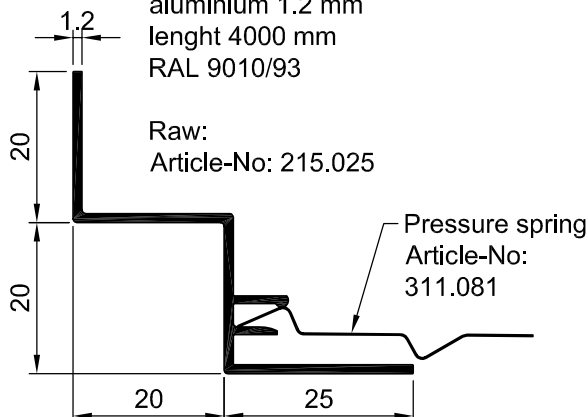

### RA 4 F

Article-No: 215.013  
aluminium 1.2 mm  
length 4000 mm  
RAL 9010/93

Raw:  
Article-No: 215.024

### RA 5 F

Article-No: 215.014  
aluminium 1.2 mm  
length 4000 mm  
RAL 9010/93

Raw:  
Article-No: 215.025

### RA 6 F

Article-No: 215.015  
aluminium 1.2 mm  
length 4000 mm  
RAL 9010/93

Raw:  
Article-No: 215.026